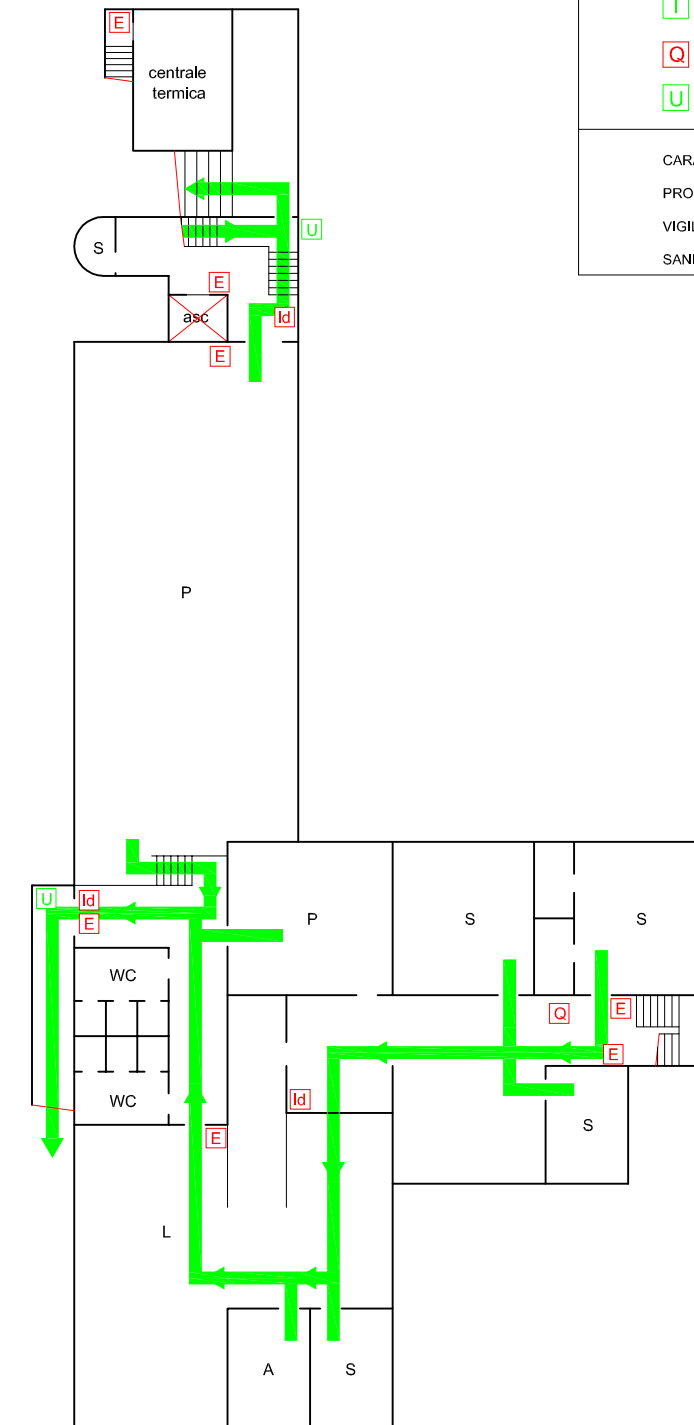

ISTITUTO COMPRENSIVO STATALE
SOVIZZO (VI)

SCUOLA PRIMARIA DI SOVIZZO

PLANIMETRIA DELL' EDIFICIO

PIANO PRIMO

PIANO RIALZATO

PIANO INTERRATO

LEGENDA

- A AULA
- L LABORATORIO
- B BIBLIOTECA
- P PALESTRA
- D DIREZIONE
- S SERVIZIO
- M MENSA
- WC BAGNO

- C CAMPANELLA
- E ESTINTORE
- Id IDRANTE
- I INFERMERIA
- Q QUADRO ELETTRICO
- U USCITA

NUMERI TELEFONICI DI EMERGENZA

CARABINIERI	112
PRONTO INTERVENTO	113
VIGILI DEL FUOCO	115
SANITARIO	118