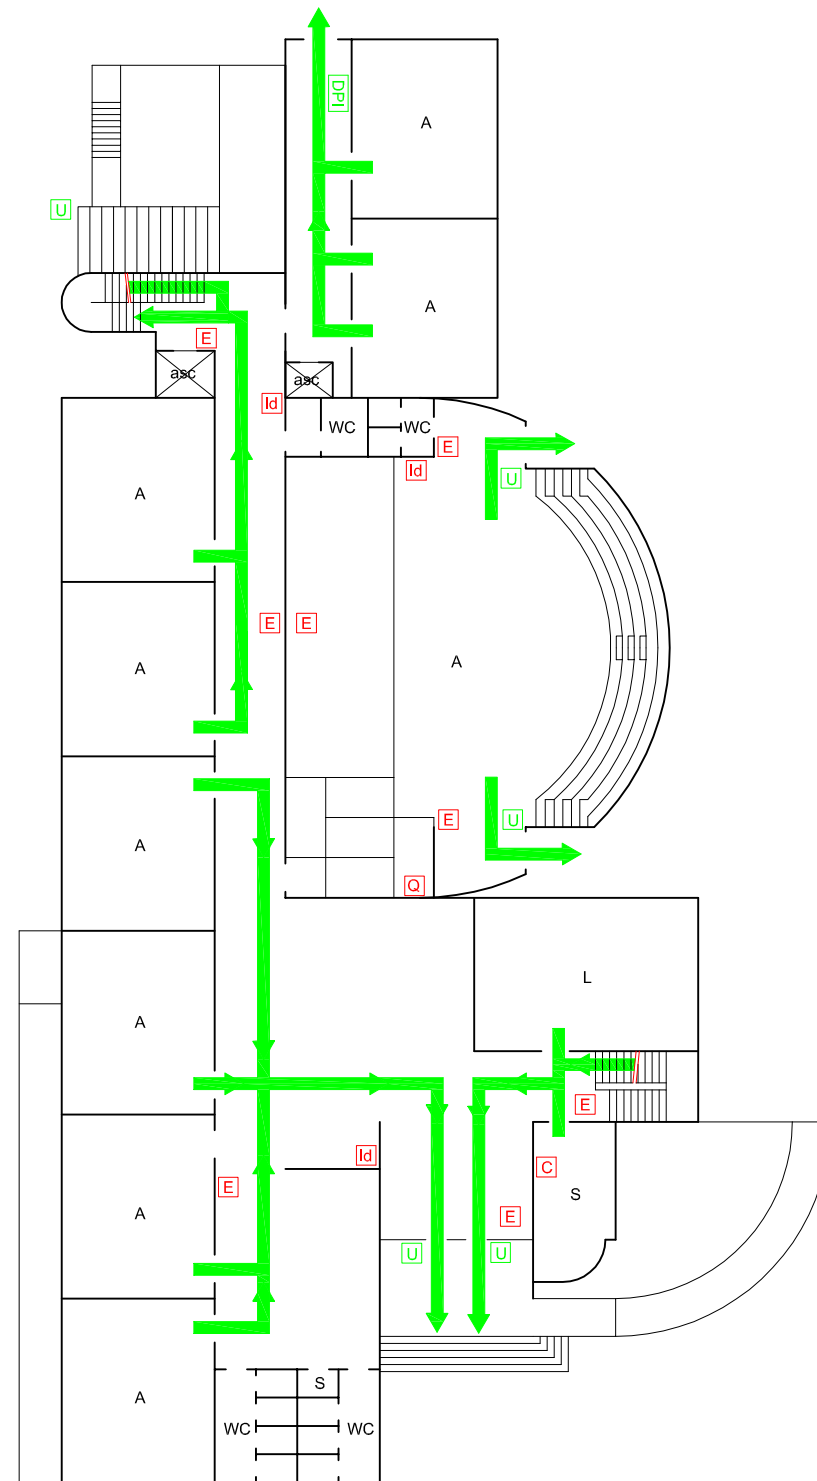

ISTITUTO COMPRENSIVO STATALE
SOVIZZO (VI)

SCUOLA PRIMARIA DI SOVIZZO

PLANIMETRIA DELL' EDIFICIO

PIANO PRIMO

PIANO RIALZATO

PIANO INTERRATO

LEGENDA

- A AULA
- L LABORATORIO
- B BIBLIOTECA
- P PALESTRA
- D DIREZIONE
- S SERVIZIO
- M MENSA
- WC BAGNO

- C CAMPANELLA
- E ESTINTORE
- Id IDRANTE
- I INFERMERIA
- Q QUADRO ELETTRICO
- U USCITA

NUMERI TELEFONICI DI EMERGENZA

CARABINIERI	112
PRONTO INTERVENTO	113
VIGILI DEL FUOCO	115
SANITARIO	118